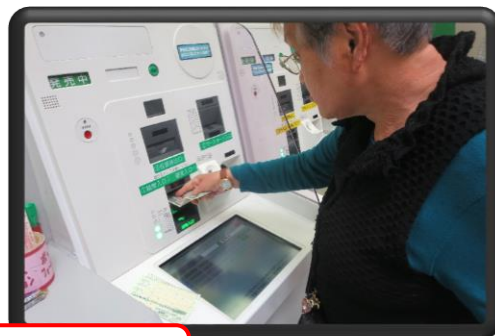

はくじゅ健康カレッジ 教養学部

今回のカレッジ紹介は教養学部です。
教養学部で行っている活動内容を紹介します。

馬券の購入

三沢航空科学館や博物館、加工場の見学や美術館などへ行ってきました！！

川柳・俳句大募集

教養学部では皆様から川柳や俳句を募集したいと思います。皆様の作品を集めて、秋の文化祭で発表を行えればと考えております。

書いたものを入れる箱を用意する予定です。ご応募お待ちしております！！

上の写真のように、教養学部では相撲の星取りや競馬観戦、航空科学館や博物館、加工場の見学などへ行き、郷土の歴史や文化を学び皆さんに感想を書いてもらう等もしています。その他、デイケアホール内には問題プリントを用意し、昔学んだ物から、デイケアのバスの台数等スタッフがあの手この手で作成した問題を掲示しています。また、「こんな展示を見てみたい」「こんな場所へ行ってスタッフの話を聞いてみたい」等の意見を頂き、みなさんと一緒に活動を考えていくことができればと思いますので宜しくお願いします。